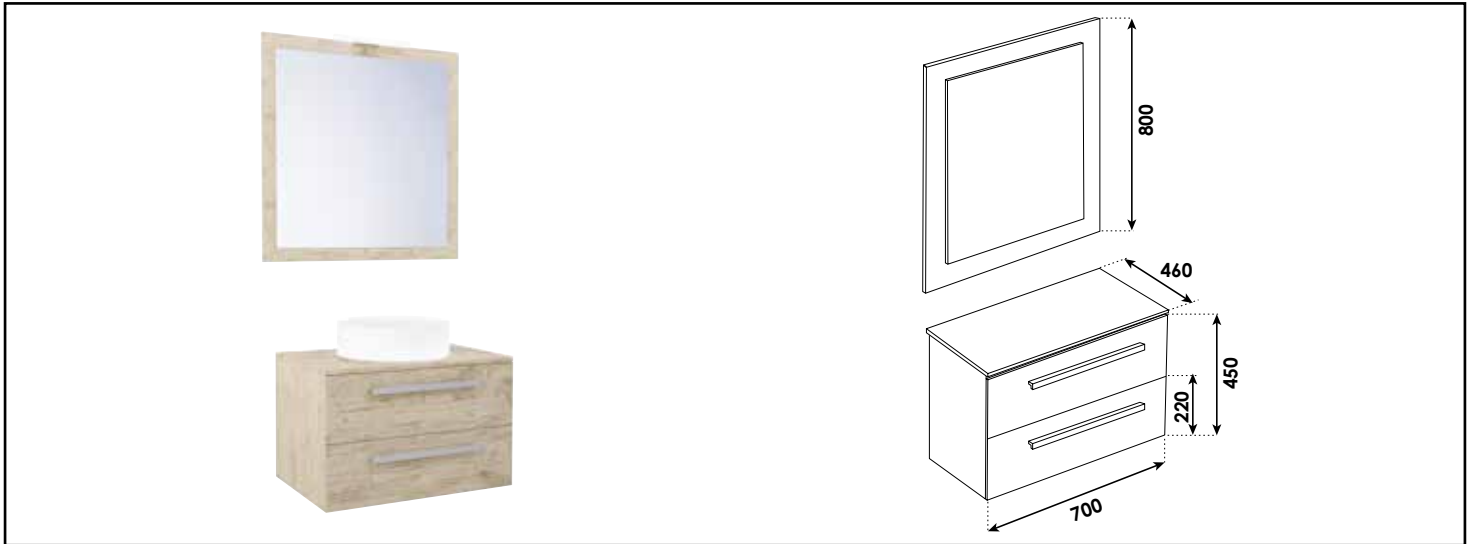

Référence : **401511292**

MEUBLE SUSP. NUDEA 2.0 POUR VASQUE À POSER - LARG. 70CM - COLORIS COGNAC

| | |
|---|--|
| <p>CARACTÉRISTIQUES</p> | <p>Meuble à suspendre pour vasque à poser sur plan de travail Finition bois, coloris Cognac Dimensions : Largeur : 70cm x Profondeur : 46cm x Hauteur : 45cm Corps de meuble avec vide sanitaire de 8cm Corps et façade en panneaux de particules mélaminés, épaisseur : 16mm 2 tiroirs plein (sans découpe) à coulisses double paroi métallique : sortie totale et fermeture amortie Poignées en métal chromé mat 1 miroir épaisseur 3mm et hauteur 80cm, collé sur panneau mélaminé 16mm, finition assortie au meuble Applique classe 2 IP44 LED 7W, largeur : 30cm Livré pré-monté, avec visserie de fixation murale et vidage gain de place Livré sans robinetterie, ni vasque Fabrication européenne Norme PEFC</p> |
| <p>APPLICATIONS</p> | <p>Equiperment de salle de bain</p> |
| <p>CONDITIONS D'UTILISATION</p> | <p>Convient uniquement pour l'application prescrite</p> |
| <p>COMPATIBILITÉ</p> | <p>Veiller à l'encombrement nécessaire au montage et à la pose du meuble</p> |
| <p>PRÉCAUTION D'EMPLOI</p> | <p>Le montage et l'installation doivent être fait dans le respect des règles de l'art.</p> |
| <p>SPECIFICATIONS D'INSTALLATION</p> | <p>Permet l'équipement sanitaire des salles de bains et cuisine.</p> |
| <p>PRESCRIPTION DE POSE</p> | <p>N'est pas adapté pour une application autre que celle décrite ci-dessus. Notre garantie porte sur les défauts de matière ou de fabrication et s'applique dans les conditions définies par le fabricant. La garantie ne couvre pas les consommables, l'usure normale, les pièces mobiles, les dommages dus aux chocs</p> |
| <p>PRESCRIPTION DE POSE</p> | <p>Livré pré-monté avec visserie de fixation murale et vidage gain de place (sans robinetterie).</p> |